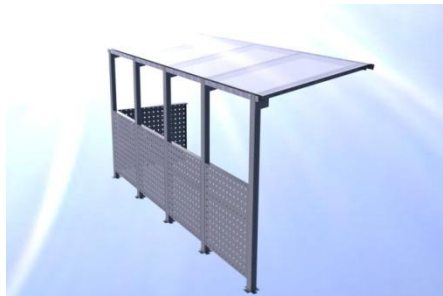

COMBI-SYSTEM AS

Kundevognshus 1 række

Produkt detaljer

COMBI-SYSTEM AS

Kundevognshus 1 række

TOTAL HØJDE	2060 MM (KAN ÆNDRES)
TOTAL BREDDER	800 MM (KAN ÆNDRES)
TOTAL LÆNGDE	5000 MM (KAN ÆNDRES)
FRIHØJDE	1900 MM (KAN ÆNDRES)
VINDSKÆRM	HUL-/AKRYL- PLADE KAN KØBES
LYS	KAN TIL KØBES
CYKELSTATIV	KAN TIL KØBES
SKRALDESPAND	KAN TIL KØBES
VOGNSTYR	KAN TIL KØBES
FARVE	KAN PULVER LAKERES EFTER ØNSKE
MATERIALE	GALVANISERET STÅL
BEHANDLING	GALVANISERET
VEJL PRIS	SE PRISBLAD
GARANTI	10 ÅRS FABRIKATION

På billedet ses standard målene på kundevognshuset.