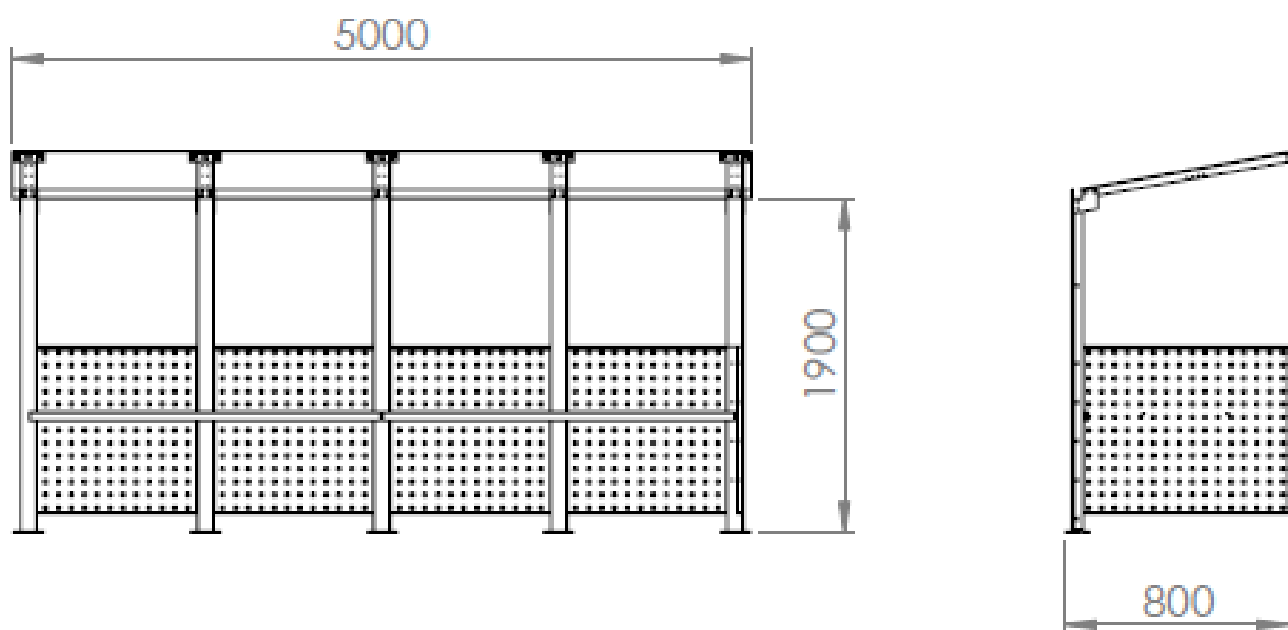

COMBI-SYSTEM AS

Kundevognshus 1 række

Produkt detaljer

COMBI-SYSTEM AS

Kundevognshus 1 række

TOTAL HØJDE	2060 MM (KAN ÆNDRES)
TOTAL BREDDER	800 MM (KAN ÆNDRES)
TOTAL LÆNGDE	5000 MM (KAN ÆNDRES)
FRIHØJDE	1900 MM (KAN ÆNDRES)
VINDSKÆRM	HUL-/AKRYL- PLADE KAN KØBES
LYS	KAN TIL KØBES
CYKELSTATIV	KAN TIL KØBES
SKRALDESPAND	KAN TIL KØBES
VOGNSTYR	KAN TIL KØBES
FARVE	KAN PULVER LAKERES EFTER ØNSKE
MATERIALE	GALVANISERET STÅL
BEHANDLING	GALVANISERET
VEJL PRIS	SE PRISBLAD
GARANTI	10 ÅRS FABRIKATION

På billedet ses standard målene på kundevognshuset.