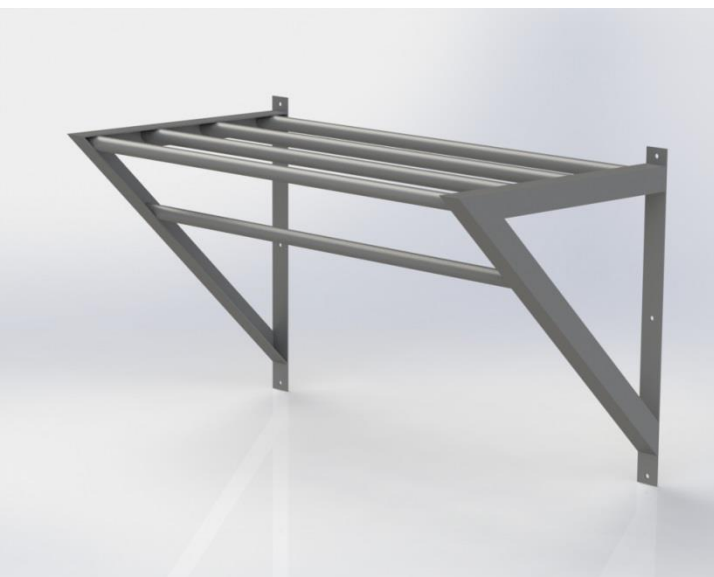

COMBI-SYSTEM

Væghængt hattehylde

187101

TOTAL BREDE	1000 MM
TOTAL DYBDE	350 MM
FARVE	7036
MONTERING	På væg
MATERIALE	Stål
BEHANDLING	PULVERLAKERET
VEJL PRIS	SE PRISBLAD
GARANTI	10 ÅRS FABRIKATION

Låge standard Ral farver

5010

7035

6016

9005

3000

9010

Produkt detaljer