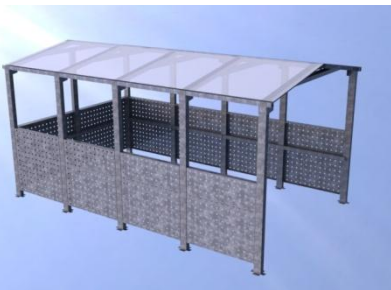

COMBI-SYSTEM AS

Kundevognshus

Produkt detaljer

COMBI-SYSTEM AS

Kundevognshus

TOTAL HØJDE	2060 MM (KAN ÆNDRES)
TOTAL BREDDÉ	2375 MM (KAN ÆNDRES)
TOTAL LÆNGDE	4000 MM (KAN ÆNDRES)
FRIHØJDE	1800 MM (KAN ÆNDRES)
VINDSKÆRM	HUL-/AKRYL- PLADE KAN KØBES
LYS	KAN TIL KØBES
CYKELSTATIV	KAN TIL KØBES
SKRALDESPAND	KAN TIL KØBES
VOGNSTYR	KAN TIL KØBES
FARVE	KAN PULVER LAKERES EFTER ØNSKE
MATERIALE	GALVANISERET STÅL
BEHANDLING	GALVANISERET
VEJL PRIS	SE PRISBLAD
GARANTI	10 ÅRS FABRIKATION

På billedet ses standard målene på kundevognshuset.