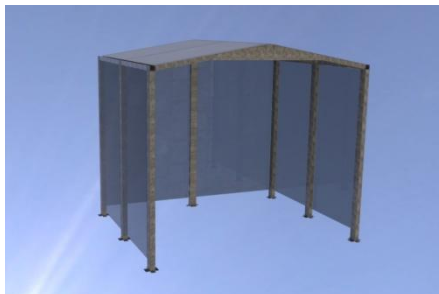

COMBI-SYSTEM AS

Kundevognshus

Produkt detaljer

COMBI-SYSTEM AS

Kundevognshus

TOTAL HØJDE	2060 MM (KAN ÆNDRES)
TOTAL BREDDÉ	2375 MM (KAN ÆNDRES)
TOTAL LÆNGDE	4000 MM (KAN ÆNDRES)
FRIHØJDE	1800 MM (KAN ÆNDRES)
VINDSKÆRM	HUL-/AKRYL- PLADE KAN KØBES
LYS	KAN TIL KØBES
CYKELSTATIV	KAN TIL KØBES
SKRALDESPAND	KAN TIL KØBES
VOGNSTYR	KAN TIL KØBES
FARVE	KAN PULVER LAKERES EFTER ØNSKE
MATERIALE	GALVANISERET STÅL
BEHANDLING	GALVANISERET
VEJL PRIS	SE PRISBLAD
GARANTI	10 ÅRS FABRIKATION

På billedet ses standard målene på kundevognshuset.