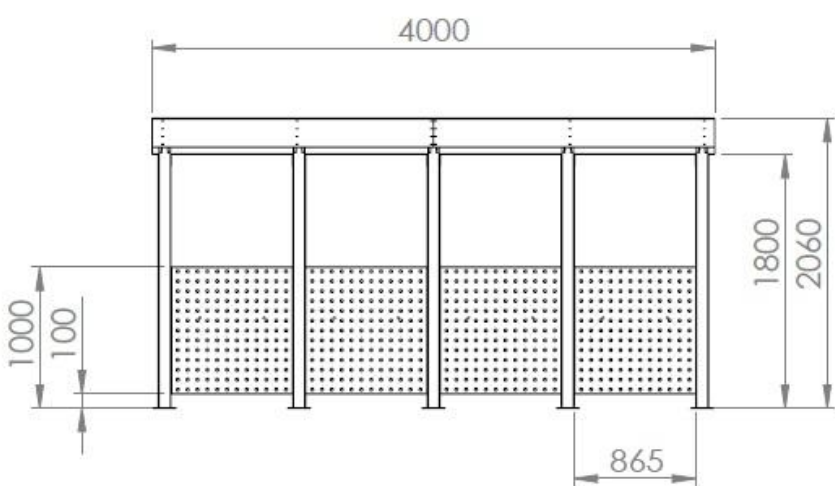

COMBI-SYSTEM AS

Kundevognshus

Produkt detaljer

COMBI-SYSTEM AS

Kundevognshus

TOTAL HØJDE	2060 MM (KAN ÆNDRES)
TOTAL BREDDÉ	2375 MM (KAN ÆNDRES)
TOTAL LÆNGDE	4000 MM (KAN ÆNDRES)
FRIHØJDE	1800 MM (KAN ÆNDRES)
VINDSKÆRM	HUL-/AKRYL- PLADE KAN KØBES
LYS	KAN TIL KØBES
CYKELSTATIV	KAN TIL KØBES
SKRALDESPAND	KAN TIL KØBES
VOGNSTYR	KAN TIL KØBES
FARVE	KAN PULVER LAKERES EFTER ØNSKE
MATERIALE	GALVANISERET STÅL
BEHANDLING	GALVANISERET
VEJL PRIS	SE PRISBLAD
GARANTI	10 ÅRS FABRIKATION

På billedet ses standard målene på kundevognshuset.