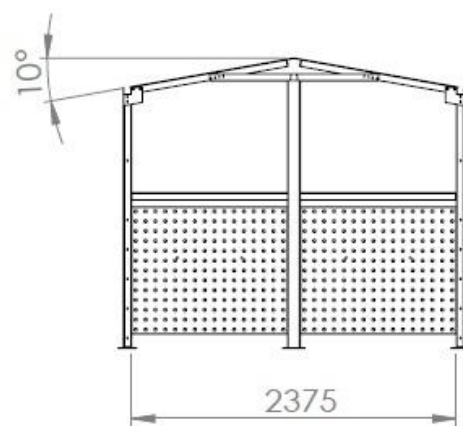

COMBI-SYSTEM AS

Kundevognshus

Produkt detaljer

COMBI-SYSTEM AS

Kundevognshus

TOTAL HØJDE	2060 MM (KAN ÆNDRES)
TOTAL BREDDÉ	2375 MM (KAN ÆNDRES)
TOTAL LÆNGDE	4000 MM (KAN ÆNDRES)
FRIHØJDE	1800 MM (KAN ÆNDRES)
VINDSKÆRM	HUL-/AKRYL- PLADE KAN KØBES
LYS	KAN TIL KØBES
CYKELSTATIV	KAN TIL KØBES
SKRALDESPAND	KAN TIL KØBES
VOGNSTYR	KAN TIL KØBES
FARVE	KAN PULVER LAKERES EFTER ØNSKE
MATERIALE	GALVANISERET STÅL
BEHANDLING	GALVANISERET
VEJL PRIS	SE PRISBLAD
GARANTI	10 ÅRS FABRIKATION

På billedet ses standard målene på kundevognshuset.