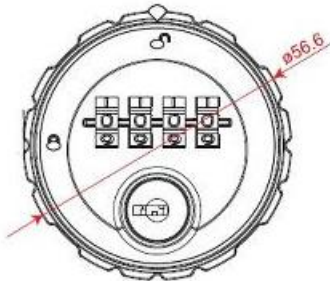

COMBI-SYSTEM

Lås

14.08.292-0

Låsehoved	Ø53,7mm
Låse længde	20 MM
Camstykke	15,6x49 MM
Nøglevide	15mm
FARVE	Sort
Løs Nøgle nr	14.08.250
Gevind	M16
Kode muligheder	10.000 forskellige kombinationer. Efter brug glemmer låsen koden og man kan sætte/taste en ny.
VEJL PRIS	SE PRISBLAD
GARANTI	2 ÅRS FABRIKATION