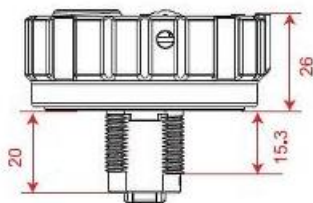

COMBI-SYSTEM

Lås

14.08.292-0

Låsehoved	Ø53,7mm
Låse længde	20 MM
Camstykke	15,6x49 MM
Nøglevide	15mm
FARVE	Sort
Løs Nøgle nr	14.08.250
Gevind	M16
Kode muligheder	10.000 forskellige kombinationer. Efter brug glemmer låsen koden og man kan sætte/taste en ny.
VEJL PRIS	SE PRISBLAD
GARANTI	2 ÅRS FABRIKATION