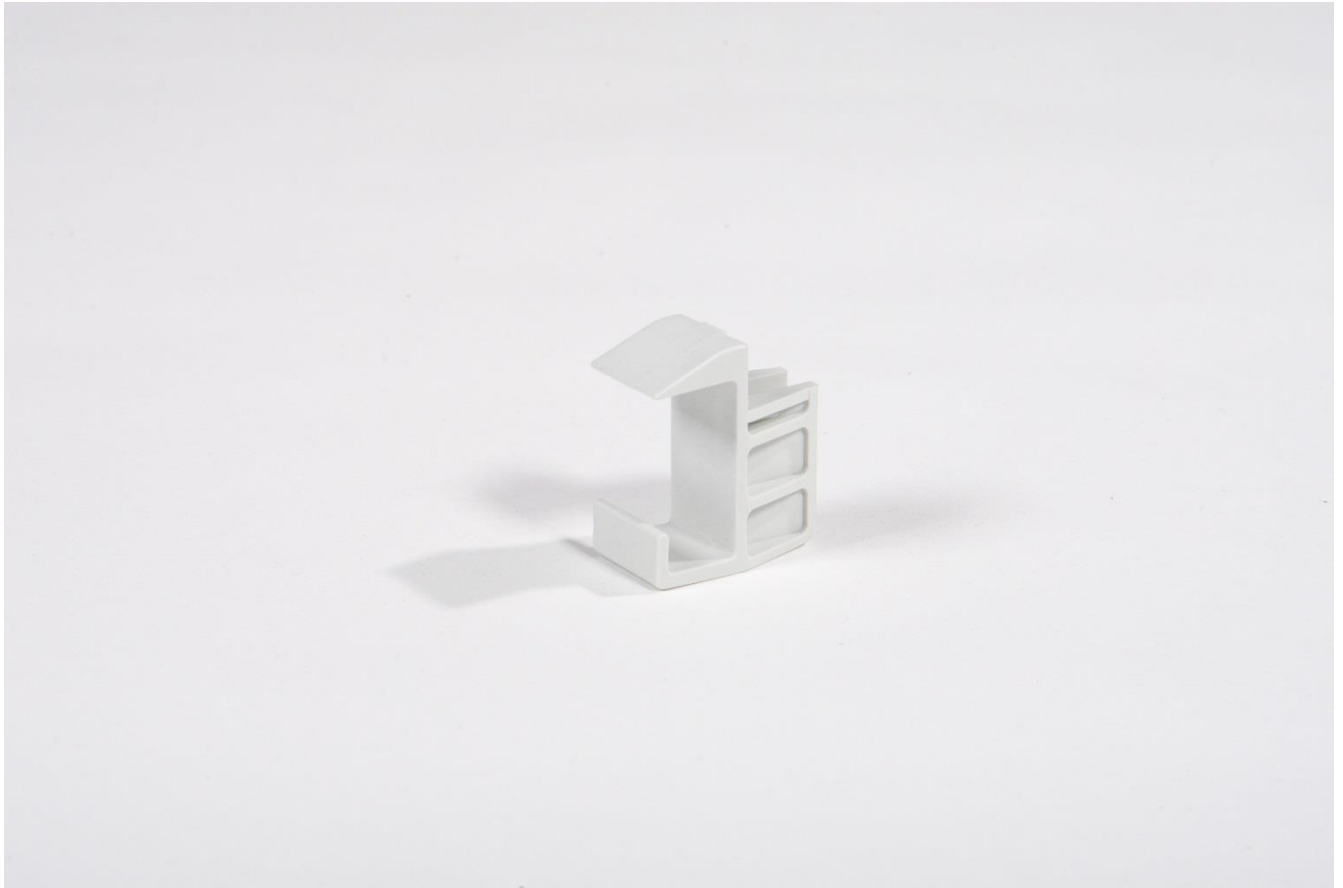

COMBI-SYSTEM AS

Hjørneforbinder til reoler

HJØRNEFORBINDER	15.1123.84
MILJØ	Beslagene er veterinær godkendte. Så de egner sig godt til kølerum, køkken miljøer.
MATERIALE	Plastik
VEJL PRIS	SE PRISBLAD
GARANTI	2 ÅRS FABRIKATION